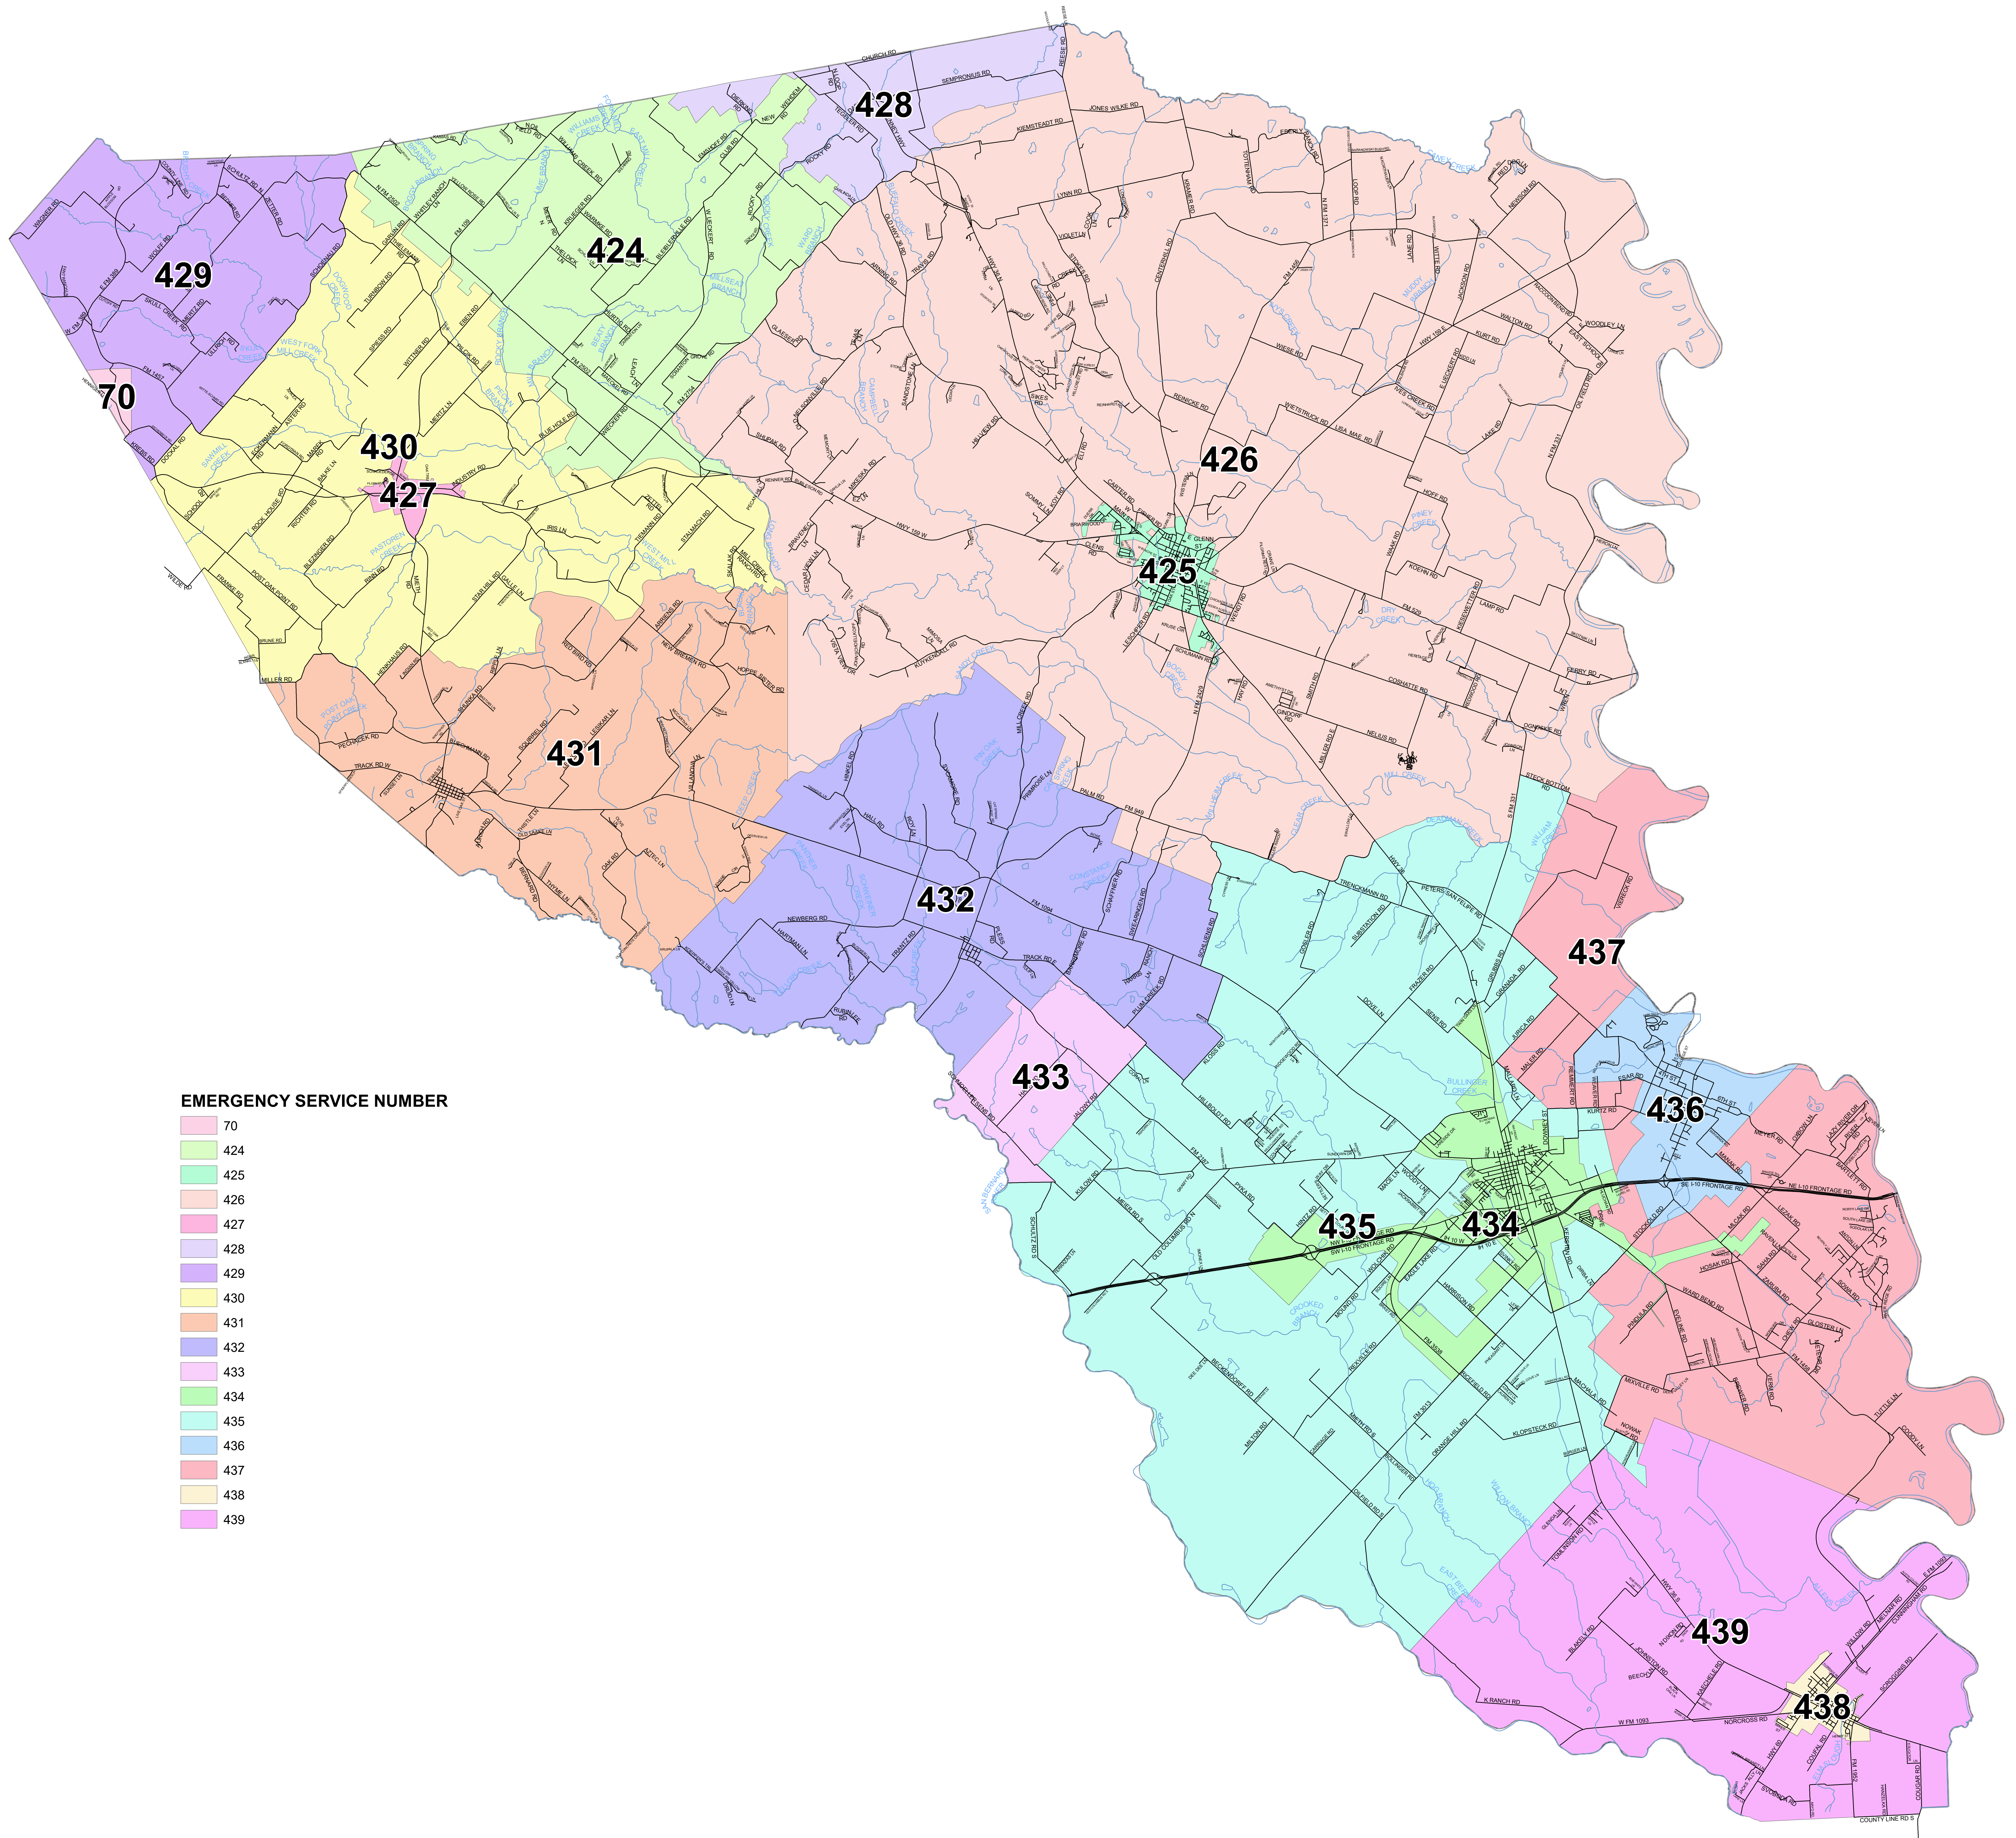

Austin County - Emergency Service Numbers

EMERGENCY SERVICE NUMBER

- 70
- 424
- 425
- 426
- 427
- 428
- 429
- 430
- 431
- 432
- 433
- 434
- 435
- 436
- 437
- 438
- 439